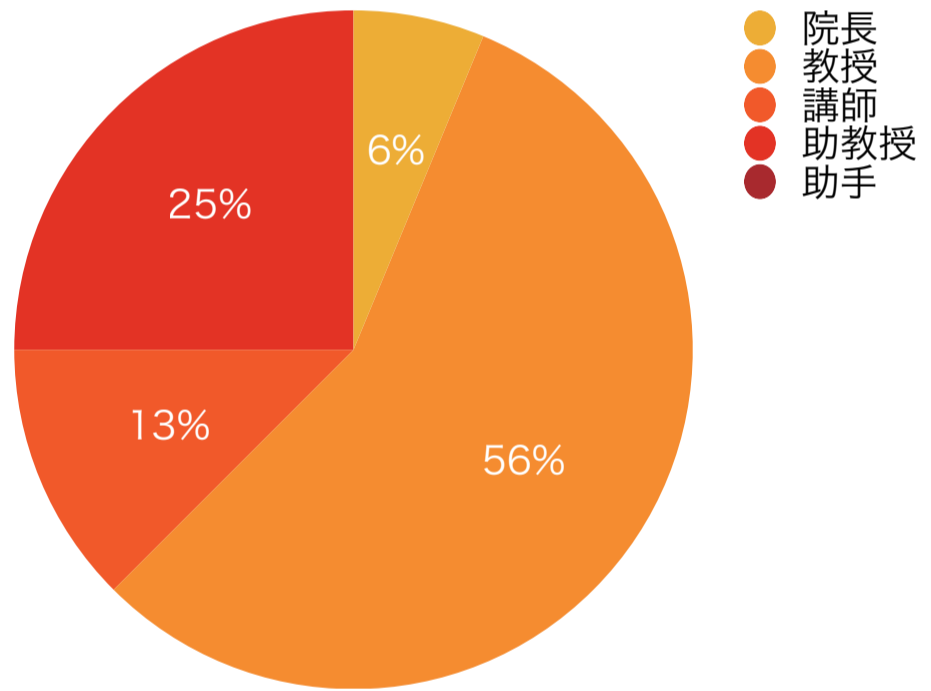

2024年度 ドレスメーカー学院 教員数

年代別教員割合

年代	計
20代	0
30代	3
40代	2
50代	4
60代	7
計	16

職位別教員割合

職位	計
院長	1
教授	9
助教授	0
講師	2
助教	4
助手	0
計	16

男女別教員割合

性別	計
男性	3
女性	13
計	16