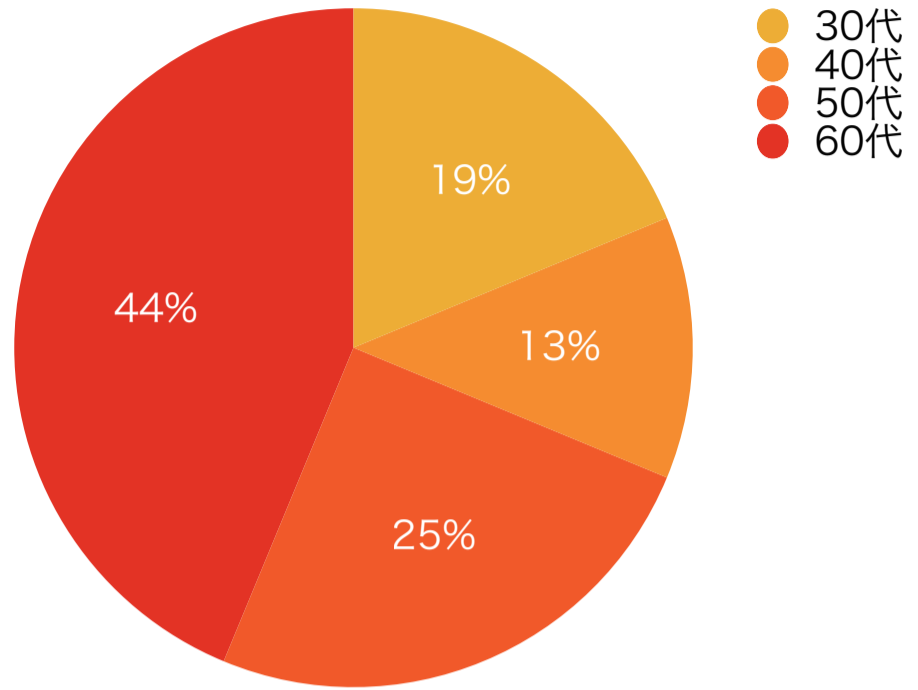

2024年度 ドレスメーカー学院 教員数

年代別教員割合

年代	計
20代	0
30代	3
40代	2
50代	4
60代	7
計	16

職位別教員割合

職位	計
院長	1
教授	9
助教授	0
講師	2
助教	4
助手	0
計	16

男女別教員割合

性別	計
男性	3
女性	13
計	16